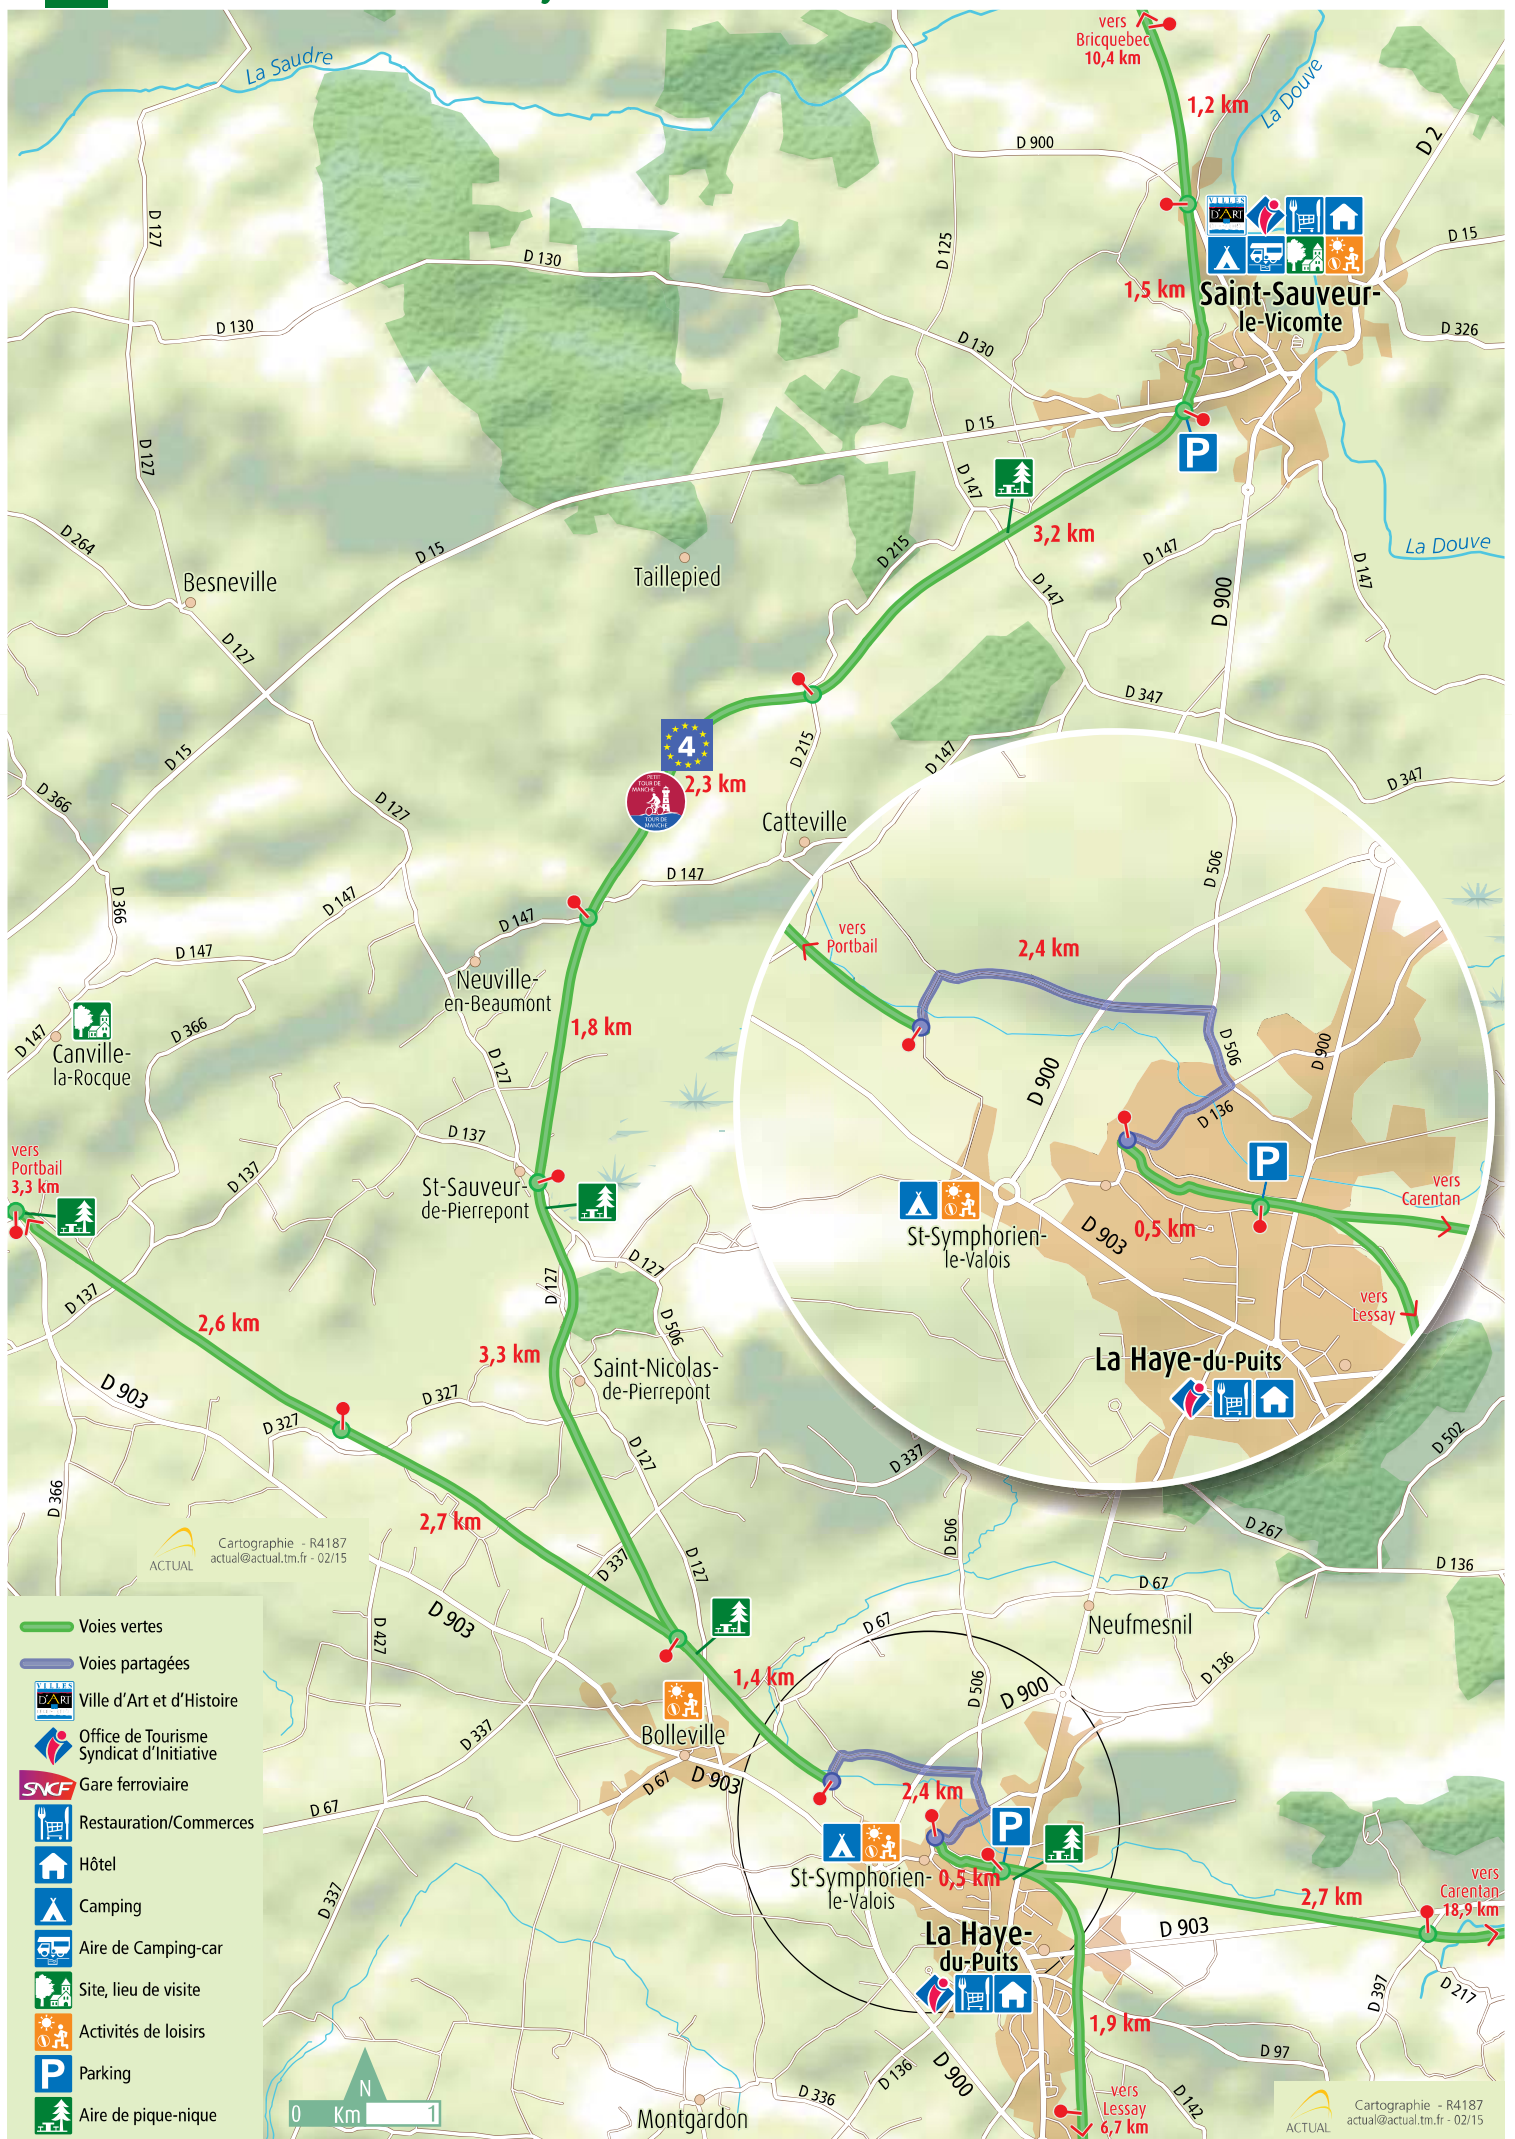

5 St-Sauveur le Vicomte - La Haye-du-Puits

vers
La Haye-du-Puits
6,6 km