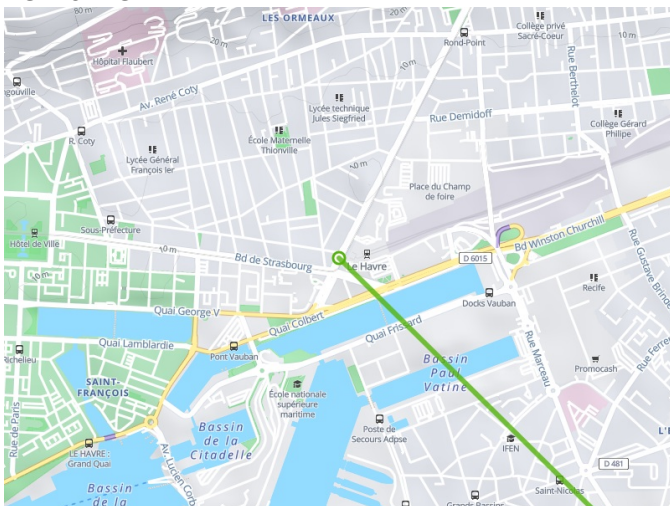

Le Havre / Honfleur

La Vélo maritime / EuroVelo 4

Dieser Abschnitt ist noch nicht ausgearbeitet, und es ist derzeit nicht möglich, eine sichere und zufriedenstellende Reiseroute vorzuschlagen. Die Gemeinden arbeiten an einem Kontinuitätsplan für 2021.

Départ
Le Havre

Arrivée
Honfleur

Durée
1 h 32 min

Distance
11,84 Km

- Voie cyclable
- Liaisons
- Sur route
- Alternatives
- Parcours VTT
- Parcours provisoire

Départ
Le Havre

Arrivée
Honfleur