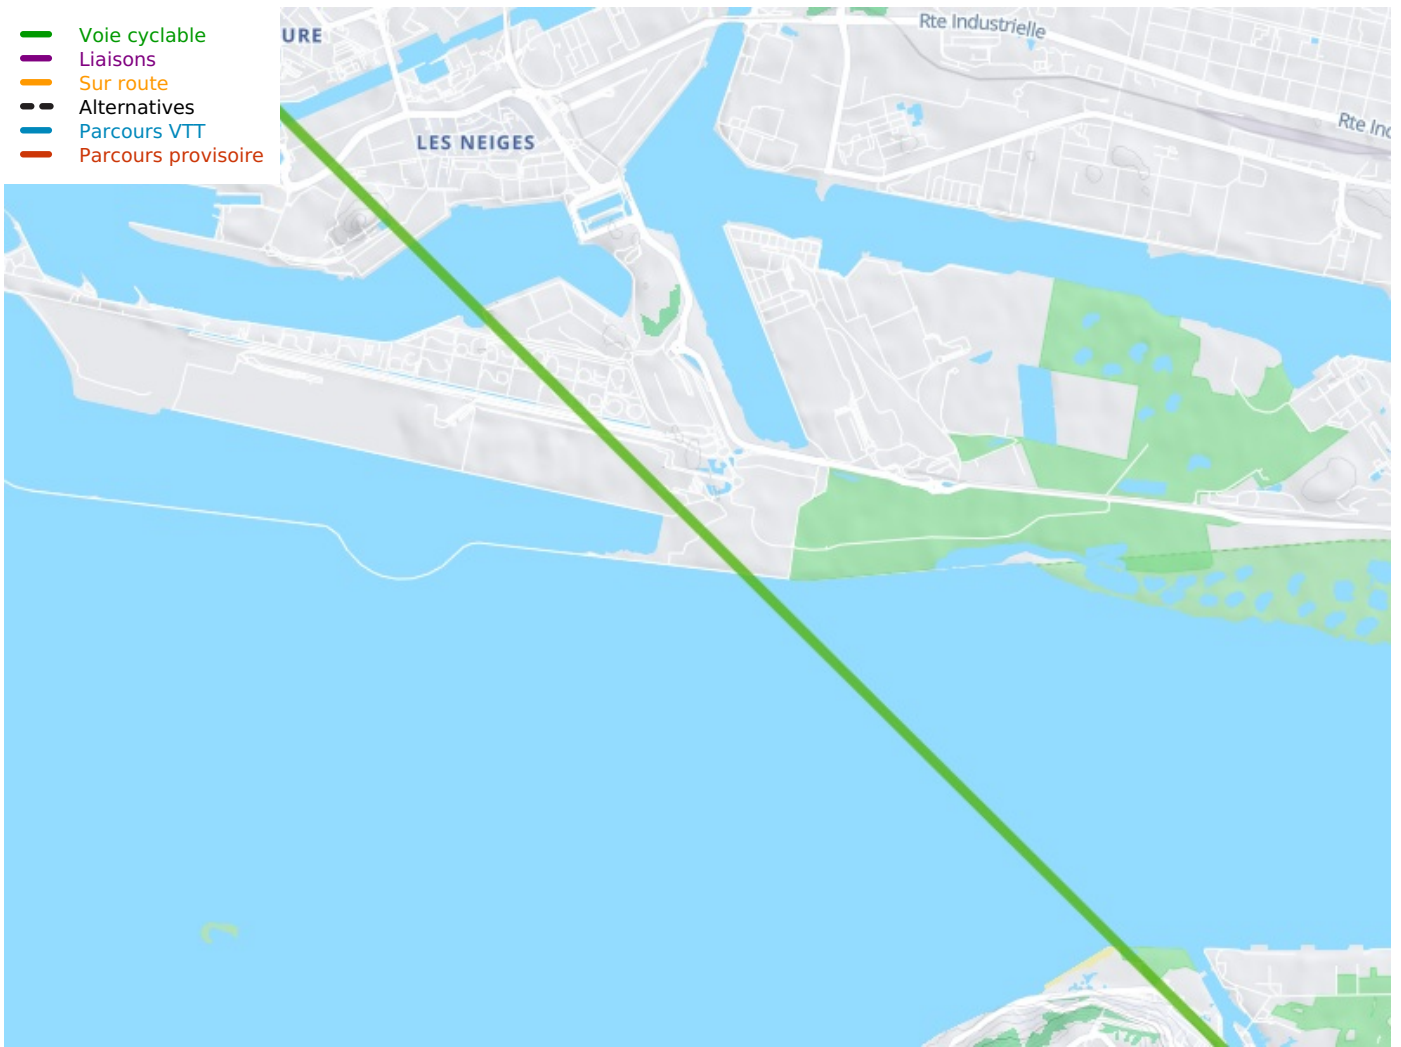

Le Havre / Honfleur

La Vélo maritime / EuroVelo 4

Dieser Abschnitt ist noch nicht ausgearbeitet, und es ist derzeit nicht möglich, eine sichere und zufriedenstellende Reiseroute vorzuschlagen. Die Gemeinden arbeiten an einem Kontinuitätsplan für 2021.

Départ
Le Havre

Arrivée
Honfleur

Durée
1 h 32 min

Distance
11,84 Km

- Voie cyclable
- Liaisons
- Sur route
- Alternatives
- Parcours VTT
- Parcours provisoire

Départ
Le Havre

Arrivée
Honfleur